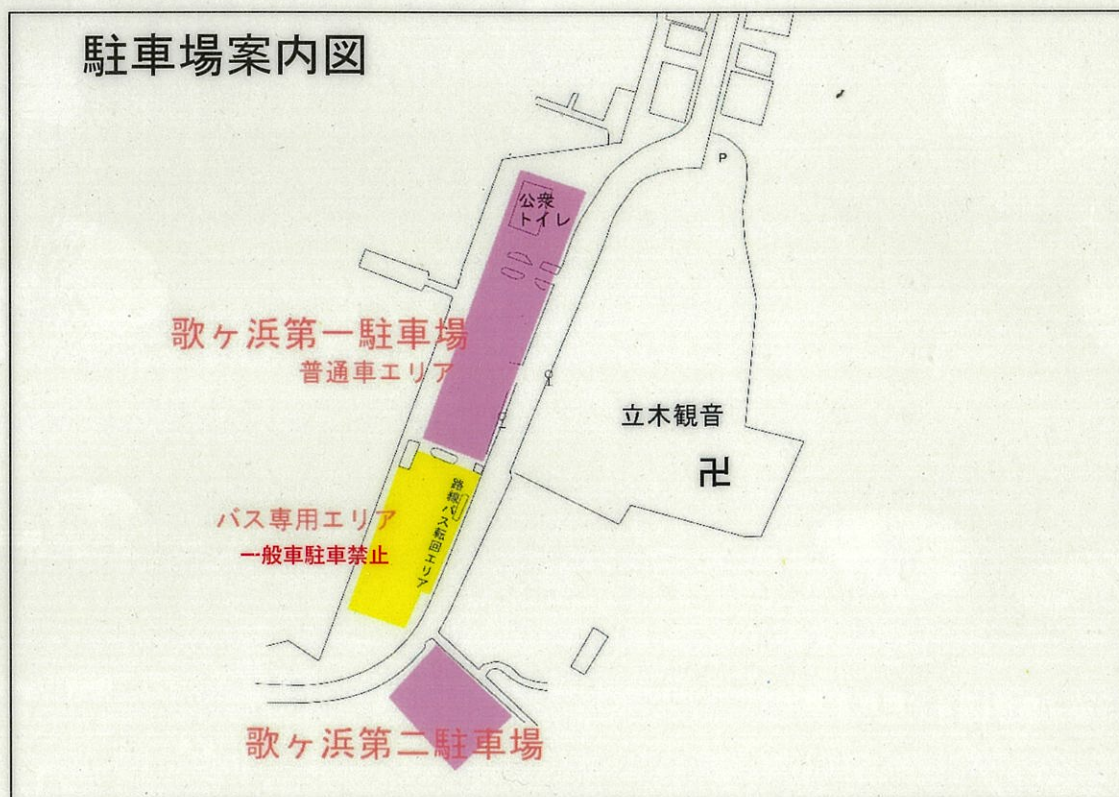

歌ヶ浜駐車場利用の皆様へ

県営歌ヶ浜第一駐車場は、普通車エリアとバス専用エリアに分かれています。

一般のご利用は、普通車エリアをご利用願います。

バス専用エリアは、路線バス転回場も兼ねていますので、バス以外の駐車はご遠慮ください。

歌ヶ浜第一駐車場の普通車エリアが満車の場合は、**歌ヶ浜第二駐車場のご利用**をお願いします。

栃木県県西環境森林事務所